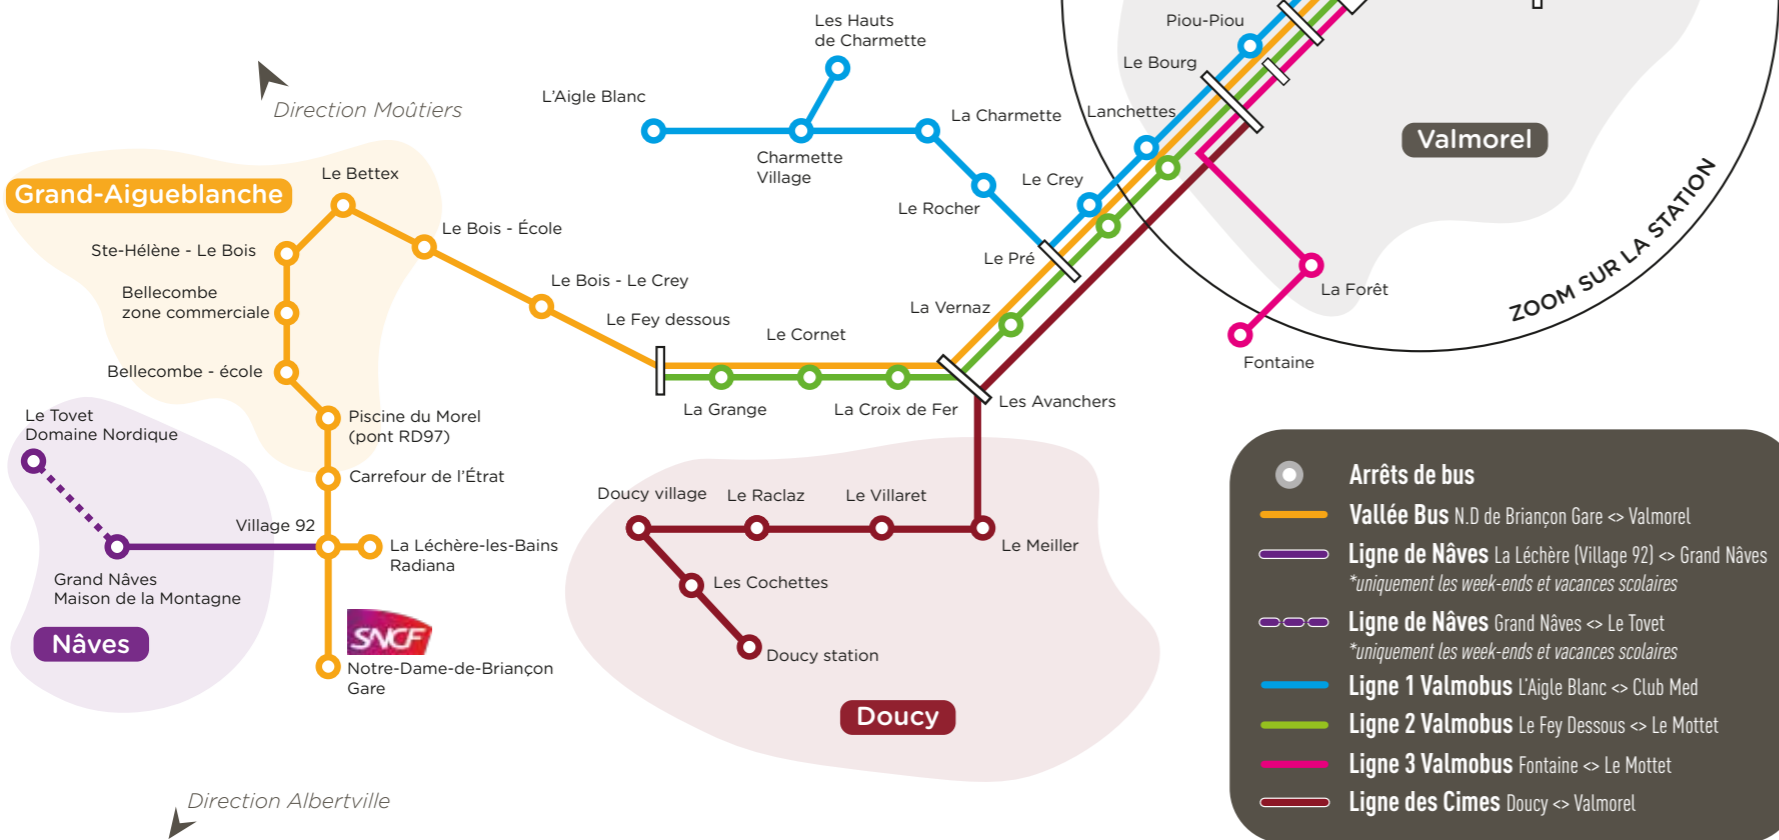

Plan des navettes de Valmorel et des Vallées d'Aigueblanche

ZenBus
Où est mon bus ?
Avec l'application ZENBUS, vous pouvez voir où se trouve votre bus en temps réel !
zenbus.net

- Arrêts de bus**
- Vallée Bus** N.D de Briançon Gare ↔ Valmorel
- Ligne de Nâves** La Léchère (Village 92) ↔ Grand Nâves *uniquement les week-ends et vacances scolaires
- Ligne de Nâves** Grand Nâves ↔ Le Tovet *uniquement les week-ends et vacances scolaires
- Ligne 1 Valmobus** L'Aigle Blanc ↔ Club Med
- Ligne 2 Valmobus** Le Fey Dessous ↔ Le Mottet
- Ligne 3 Valmobus** Fontaine ↔ Le Mottet
- Ligne des Cimes** Doucy ↔ Valmorel